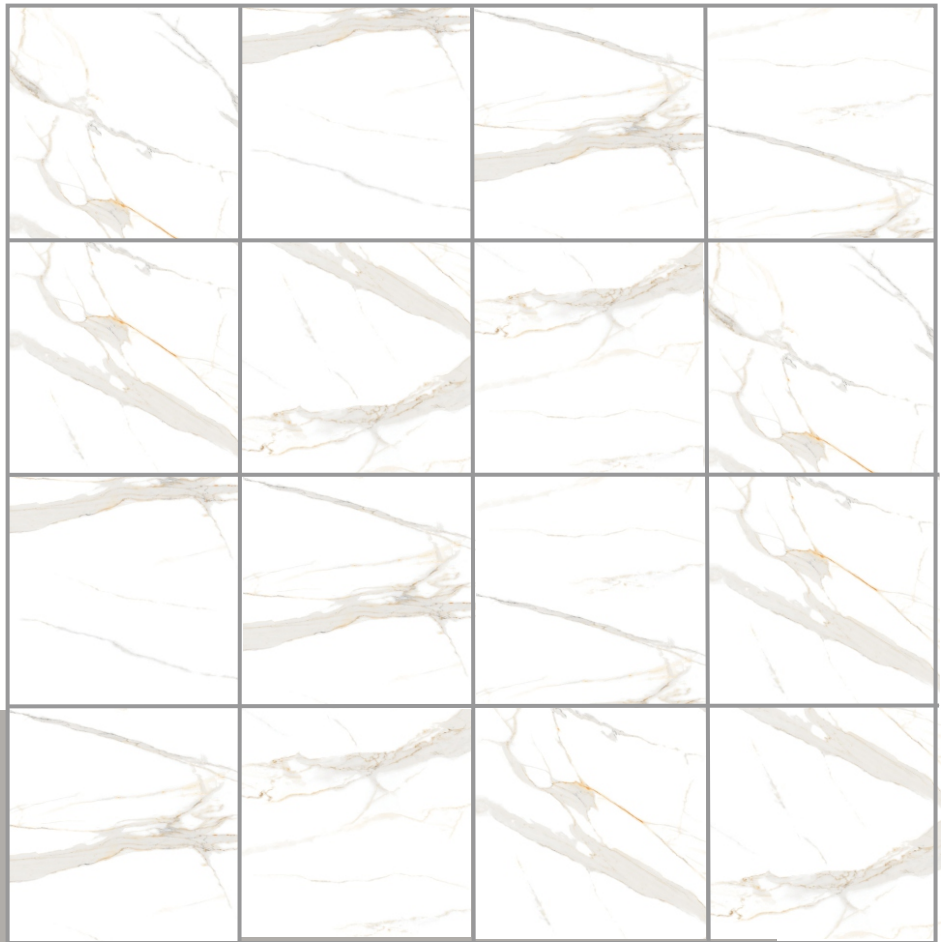

6 F A C E
60 x 60

TORONTO DARK GRAY

CLASSIC

6 F A C E
60 x 60

CLASSIC LIGHT GRAY

LOGAN

7 F A C E
60 x 60

LOGAN LIGHT GRAY