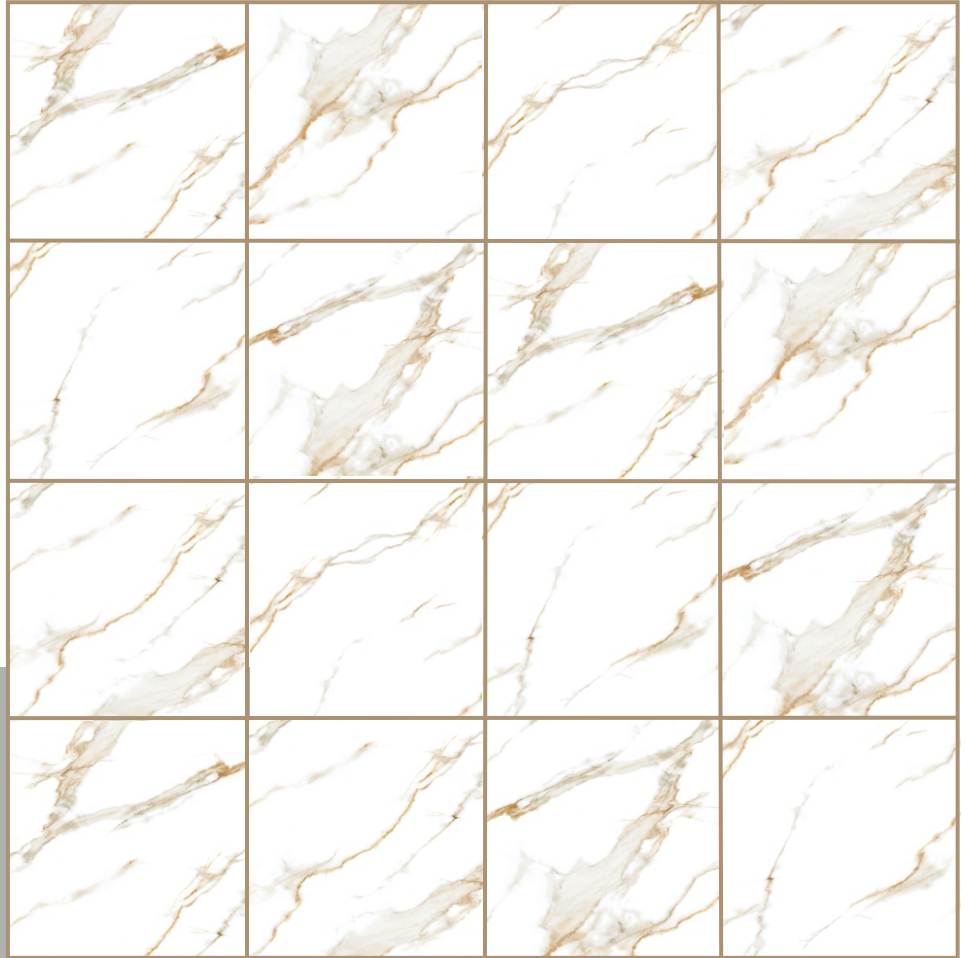

TORONTO

6 F A C E
60 x 60

TORONTO DARK GRAY