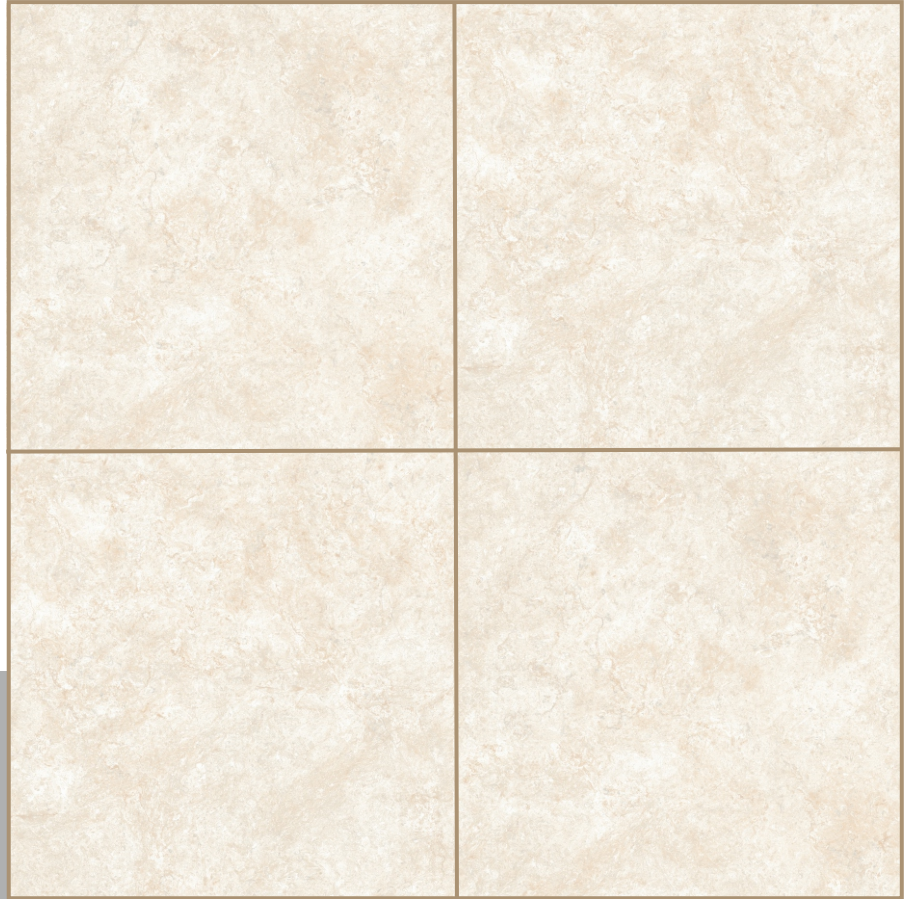

2 F A C E
60 x 60

VENIZ LIGHT CREAM

ATLAS

4 F A C E

60 x 60

ATLAS DARK BEIGE

ATLAS LIGHT BEIGE

TORONTO