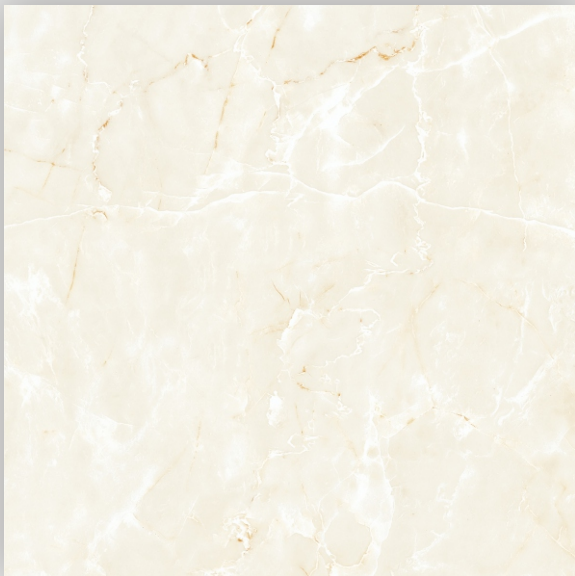

ALMA DARK BEIGE

STONE

3 F A C E
60 x 60

STONE LIGHT BEIGE

CEMENT

3 F A C E
60 x 60

CEMENT DARK BEIGE

CEMENT LIGHT BEIGE