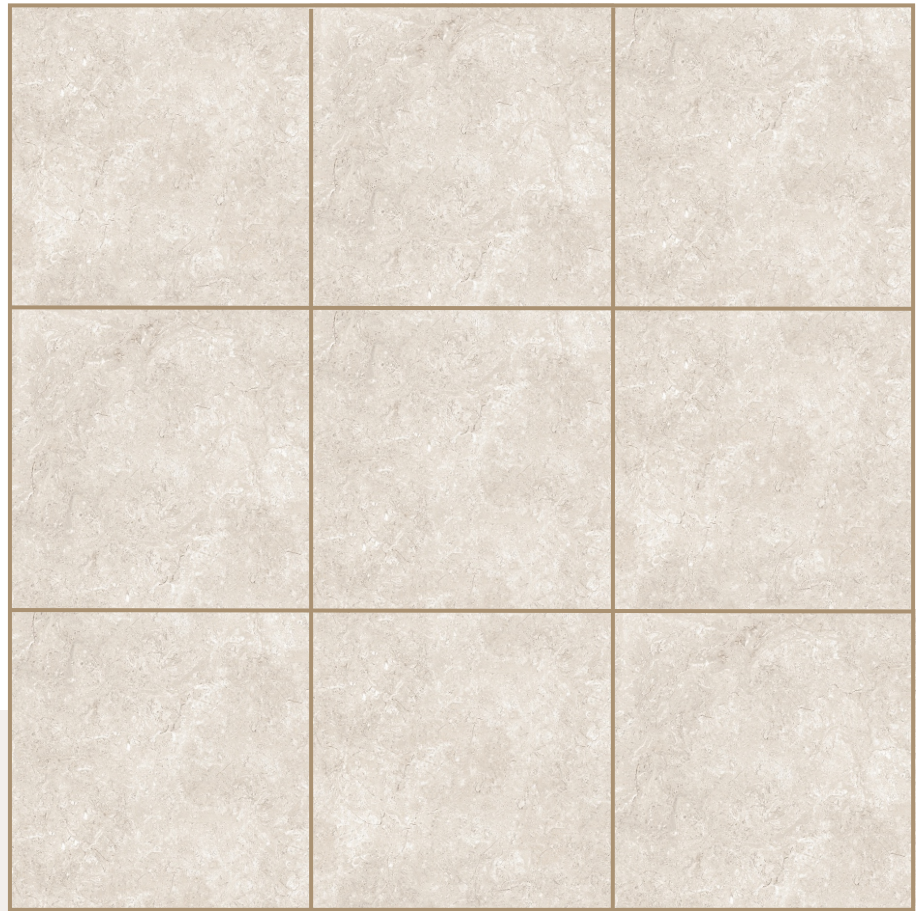

KATRIN

3 F A C E
60 x 60

KATRIN LIGHT GRAY