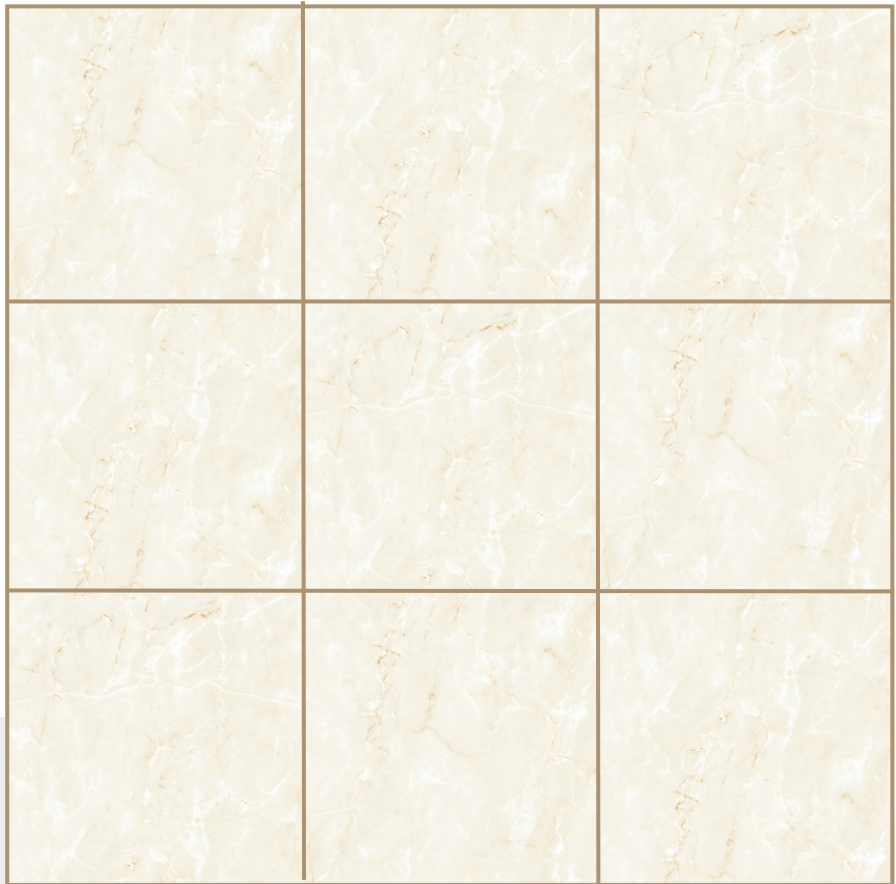

ALMA DARK BEIGE

STONE

3 F A C E
60 x 60

STONE LIGHT BEIGE

CEMENT

3 F A C E
60 x 60

CEMENT DARK BEIGE

CEMENT LIGHT BEIGE