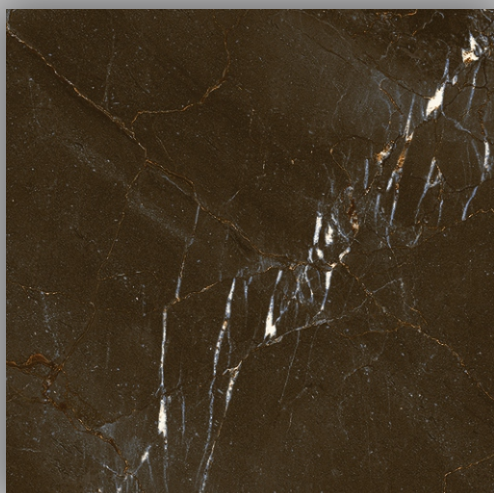

PARADISE

8 F A C E
60 x 60

PARADISE DARK BLACK