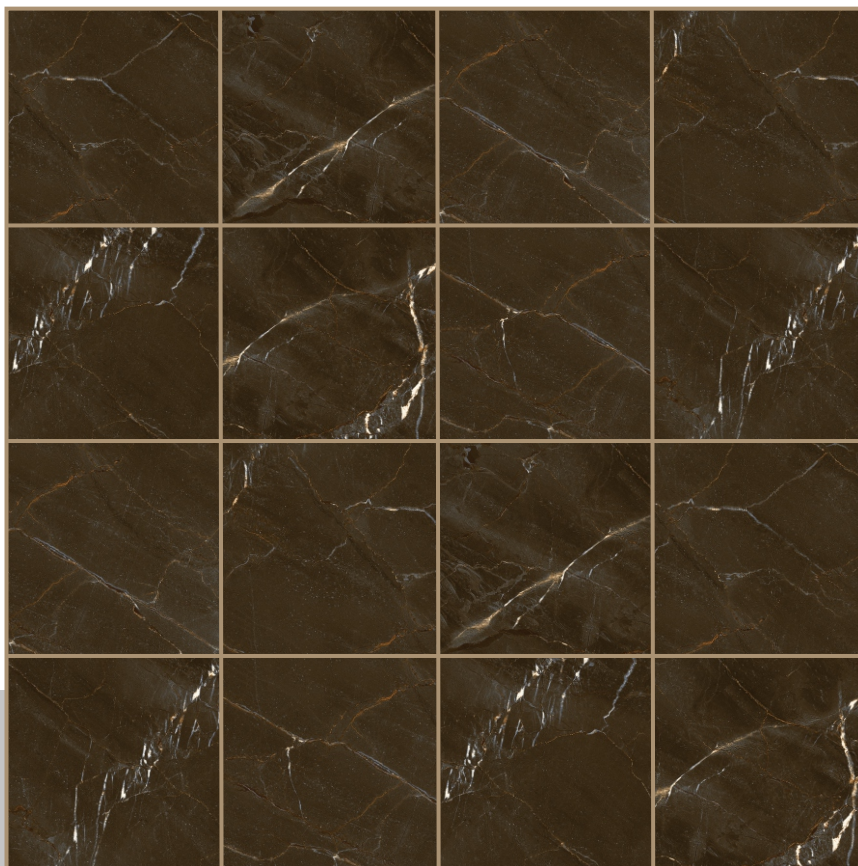

PARADISE

8 F A C E
60 x 60

PARADISE DARK BLACK